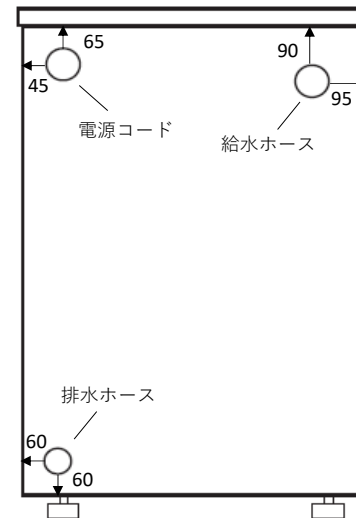

正面図

右側面図

平面図

背面図

型式名	TK5 1480 WD JP
品名	ドラム式自動洗濯乾燥機
電源	単相 200V,50Hz
コンセント形状	L型 3P 200V 20A
定格消費電力	2050W
洗濯 / 乾燥容量	最大8kg / 最大5kg
標準使用水量	70L
外形寸法	H845mm, D570mm, W600mm
定格電流	11A

TK5 1480 WD