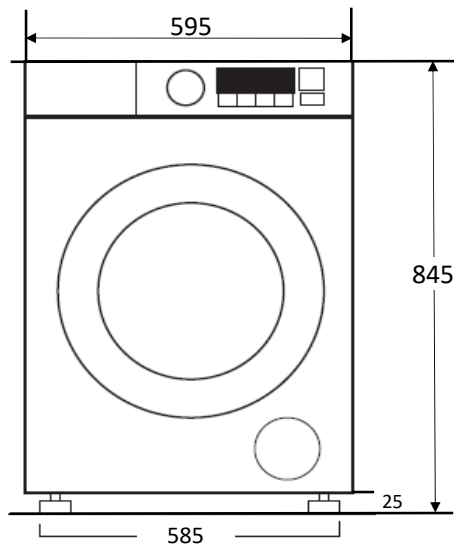

正面図

右側面図

平面図

背面図

型式名	TK5 1480 WD JP
品名	ドラム式自動洗濯乾燥機
電源	単相 200V,50Hz
コンセント形状	L型 3P 200V 20A
定格消費電力	2050W
洗濯 / 乾燥容量	最大8kg / 最大5kg
標準使用水量	70L
外形寸法	H845mm, D570mm, W600mm
定格電流	11A

TK5 1480 WD