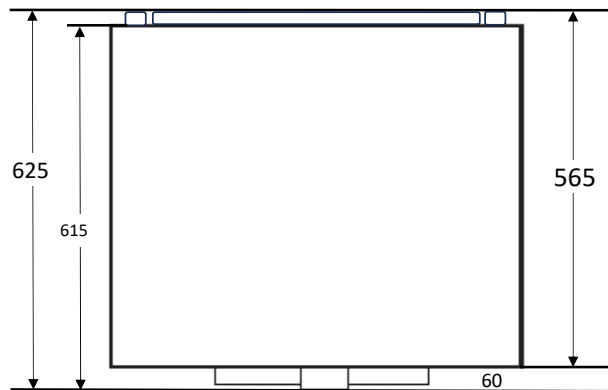

正面図

右側面図

平面図

背面図

型式名	TK5 1480 WD JP
品名	ドラム式自動洗濯乾燥機
電源	単相 200V,50Hz
コンセント形状	L型 3P 200V 20A
定格消費電力	2050W
洗濯 / 乾燥容量	最大8kg / 最大5kg
標準使用水量	70L
外形寸法	H845mm, D570mm, W600mm
定格電流	11A

TK5 1480 WD