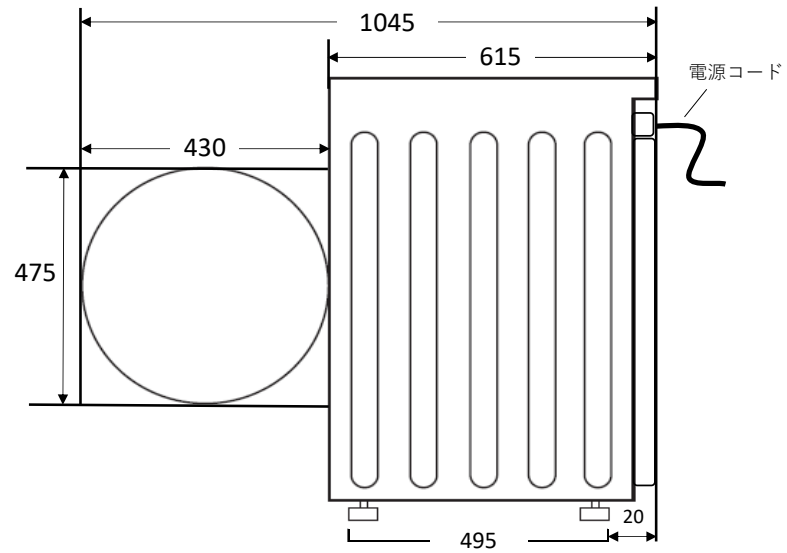

正面図

右側面図

平面図

背面図

型式名	TK5 1480 WD JP
品名	ドラム式自動洗濯乾燥機
電源	単相 200V,50Hz
コンセント形状	L型 3P 200V 20A
定格消費電力	2050W
洗濯 / 乾燥容量	最大8kg / 最大5kg
標準使用水量	70L
外形寸法	H845mm, D570mm, W600mm
定格電流	11A

TK5 1480 WD