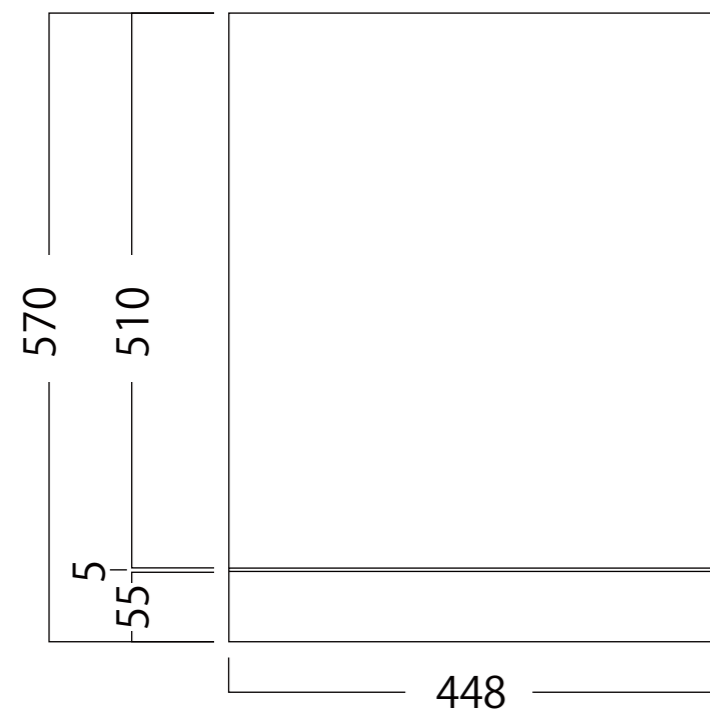

正面図

右側面図

型名	DSI 44700 SS	
品名	電気食器洗い機	
電源	単相 250V,50HZ	
コンセント形状	L型 3P 200V 20A	
消費電力	ヒーター	1800W
	モーター	98W
	定格	1760W-2100W
定格電流	10A	
外形寸法	H815~865mm,W448mm,D570mm	
本体重量	31kg	

食器洗い機 (ドア材タイプ DSI44700 SS テカ社)	
給水器具等認証書番号	W090-20013-282
ジンアンドマリー株式会社	

平面図

背面図

DSI 44700 SS
外形寸法図