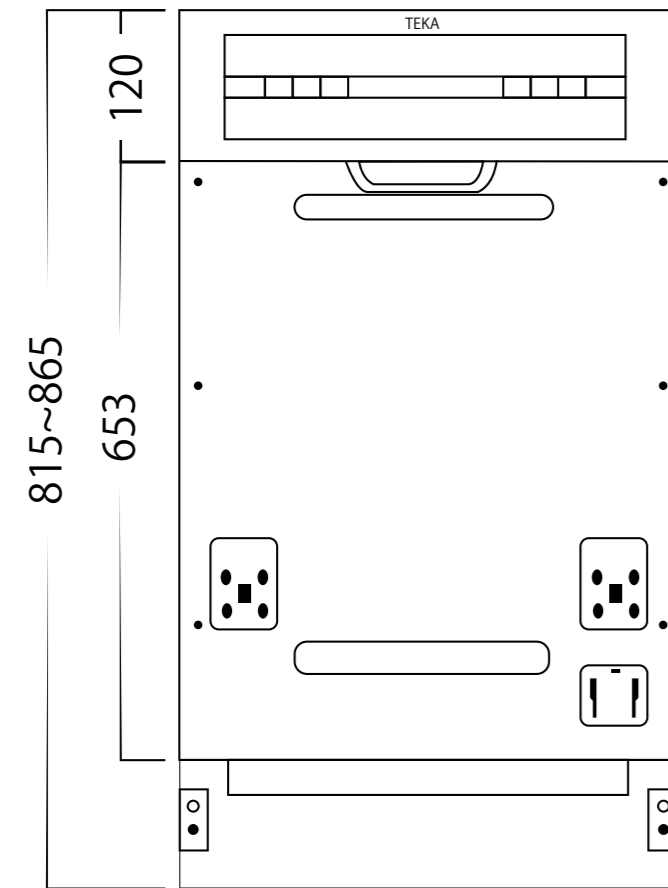

正面図

右側面図

型名	DSI 44700 SS	
品名	電気食器洗い機	
電源	単相 250V,50HZ	
コンセント形状	L型 3P 200V 20A	
消費電力	ヒーター	1800W
	モーター	98W
	定格	1760W-2100W
定格電流	10A	
外形寸法	H815~865mm,W448mm,D570mm	
本体重量	31kg	

食器洗い機 (ドア材タイプ DSI44700 SS テカ社)	
給水器具等認証書番号	W090-20013-282
ジンアンドマリー株式会社	

平面図

背面図

DSI 44700 SS
外形寸法図