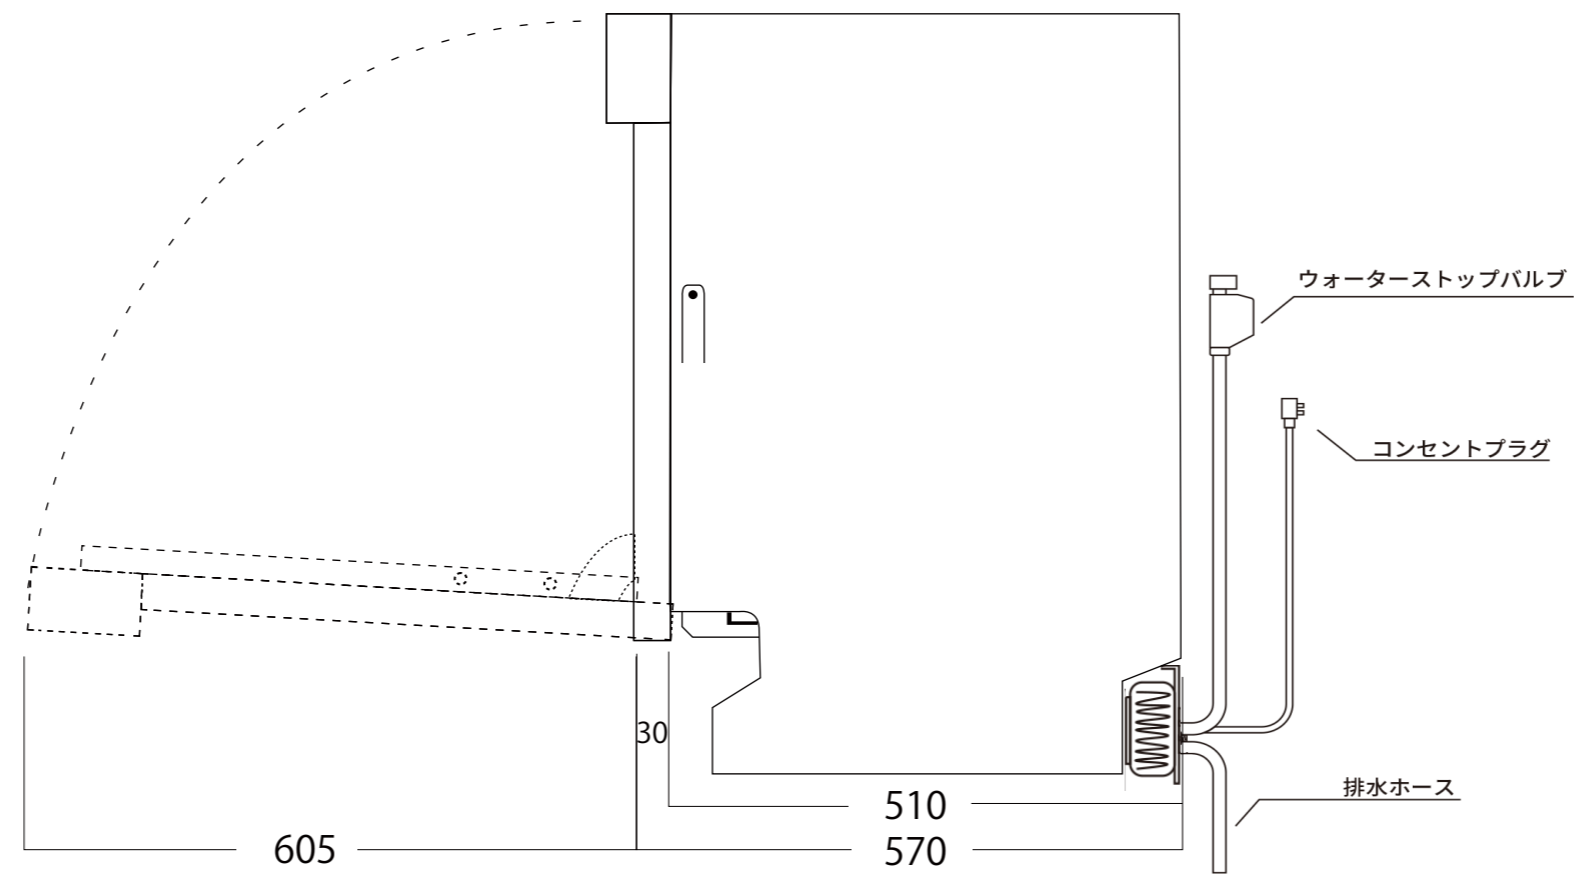

正面図

右側面図

型名	DSI 44700 SS	
品名	電気食器洗い機	
電源	単相 250V,50HZ	
コンセント形状	L型 3P 200V 20A	
消費電力	ヒーター	1800W
	モーター	98W
	定格	1760W-2100W
定格電流	10A	
外形寸法	H815~865mm,W448mm,D570mm	
本体重量	31kg	

食器洗い機 (ドア材タイプ DSI44700 SS テカ社)	
給水器具等認証書番号	W090-20013-282
ジンアンドマリー株式会社	

平面図

背面図

DSI 44700 SS
外形寸法図