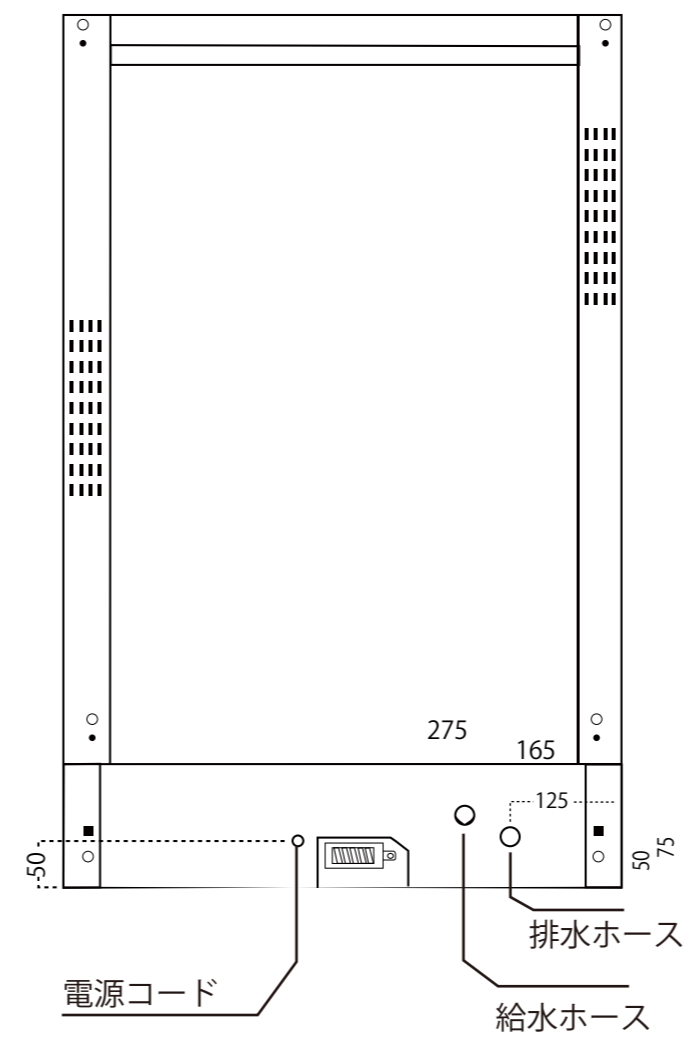

正面図

右側面図

型名	DSI 44700 SS	
品名	電気食器洗い機	
電源	単相 250V,50HZ	
コンセント形状	L型 3P 200V 20A	
消費電力	ヒーター	1800W
	モーター	98W
	定格	1760W-2100W
定格電流	10A	
外形寸法	H815~865mm,W448mm,D570mm	
本体重量	31kg	

食器洗い機 (ドア材タイプ DSI44700 SS テカ社)	
給水器具等認証書番号	W090-20013-282
ジンアンドマリー株式会社	

平面図

背面図

DSI 44700 SS
外形寸法図