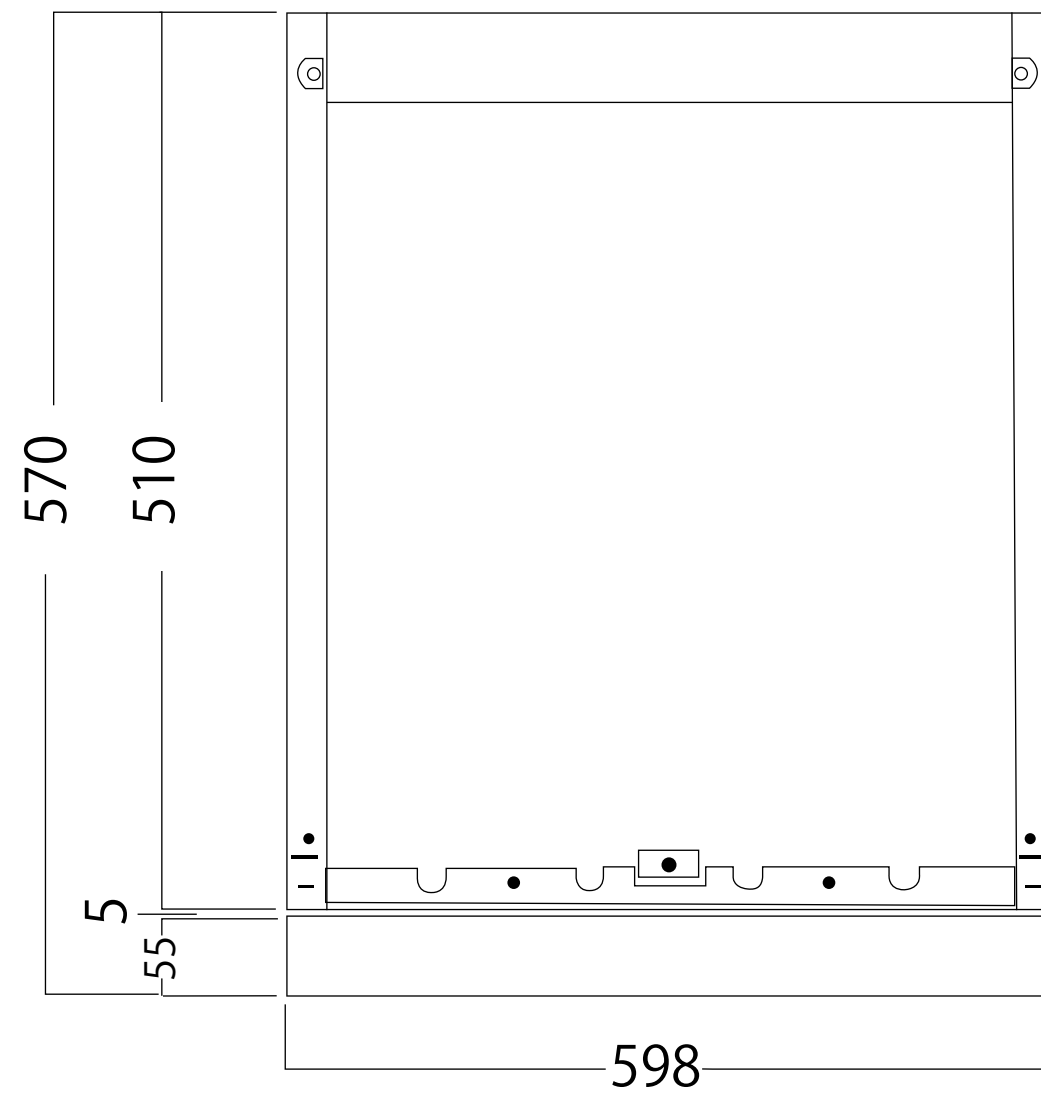

正面図

右側面図

平面図

背面図

型名	DSI 76850 SS	
品名	電気食器洗い機	
電源	単相 250V,50HZ	
コンセント形状	L型 3P 200V 20A	
消費電力	ヒーター	1800W
	モーター	98W
	定格	1760W-2100W
定格電流	10A	
外形寸法	H815~865mm,W598mm,D570mm	
本体重量	37kg	

食器洗い機 (ドア材タイプ DSI78560SS テカ社)	
ジンアンドマリー株式会社	

DSI 76850 SS
外形寸法図 株式会社