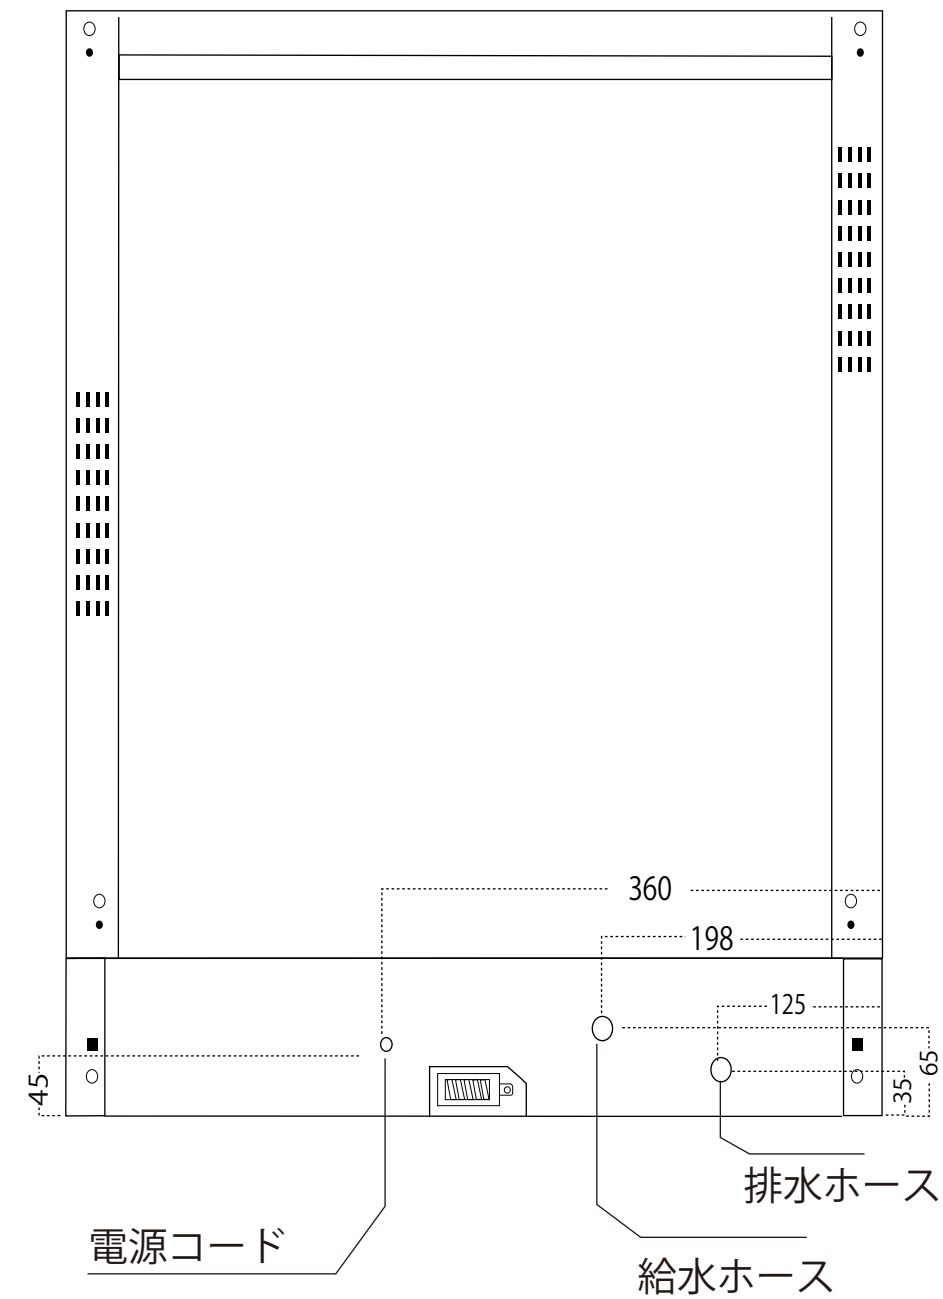

正面図

右側面図

平面図

背面図

型名	DSI 76850 SS	
品名	電気食器洗い機	
電源	単相 250V,50HZ	
コンセント形状	L型 3P 200V 20A	
消費電力	ヒーター	1800W
	モーター	98W
	定格	1760W-2100W
定格電流	10A	
外形寸法	H815~865mm,W598mm,D570mm	
本体重量	37kg	

食器洗い機 (ドア材タイプ DSI78560SS テカ社)	
ジンアンドマリー株式会社	

DSI 76850 SS
外形寸法図 株式会社