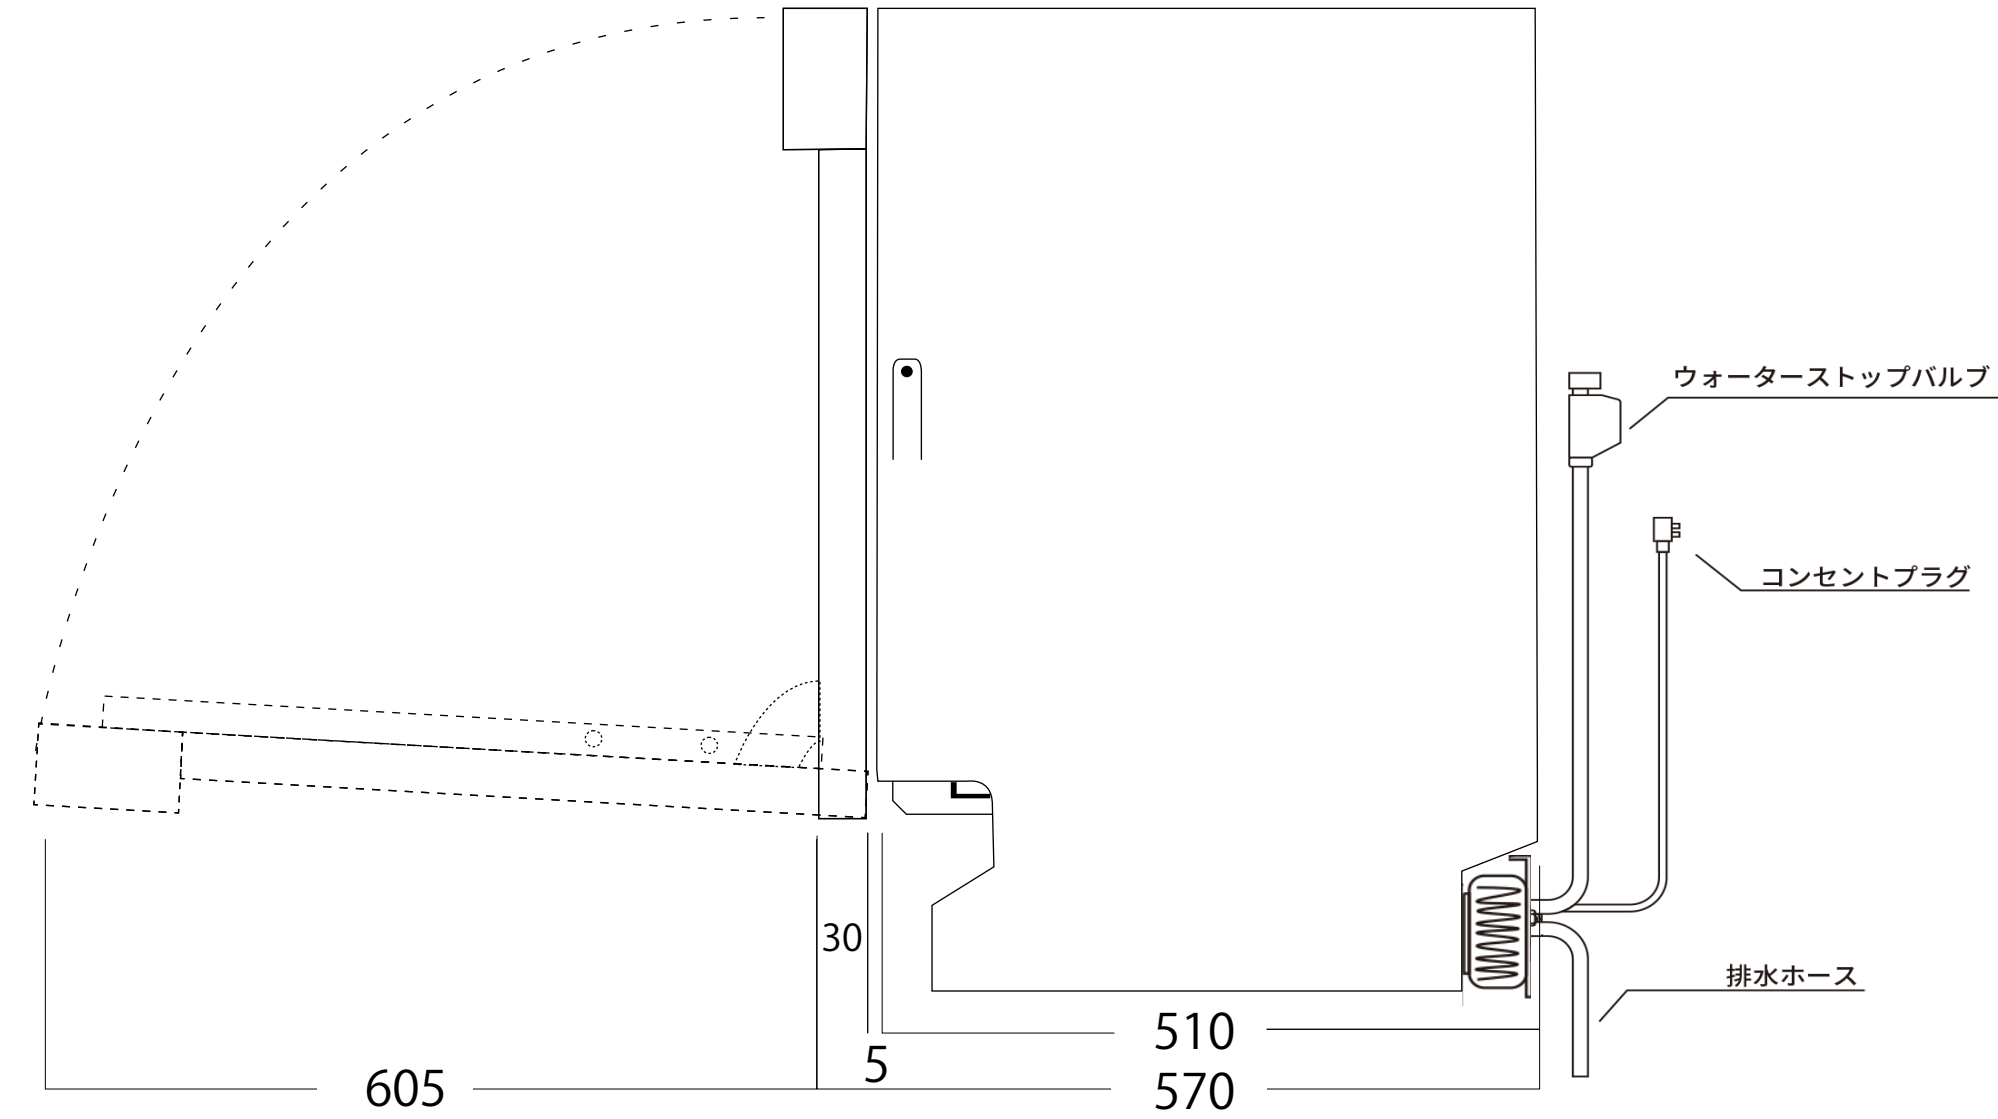

正面図

右側面図

平面図

背面図

型名	DSI 76850 SS	
品名	電気食器洗い機	
電源	単相 250V,50HZ	
コンセント形状	L型 3P 200V 20A	
消費電力	ヒーター	1800W
	モーター	98W
	定格	1760W-2100W
定格電流	10A	
外形寸法	H815~865mm,W598mm,D570mm	
本体重量	37kg	

食器洗い機 (ドア材タイプ DSI78560SS テカ社)	
ジンアンドマリー株式会社	

DSI 76850 SS
外形寸法図 株式会社