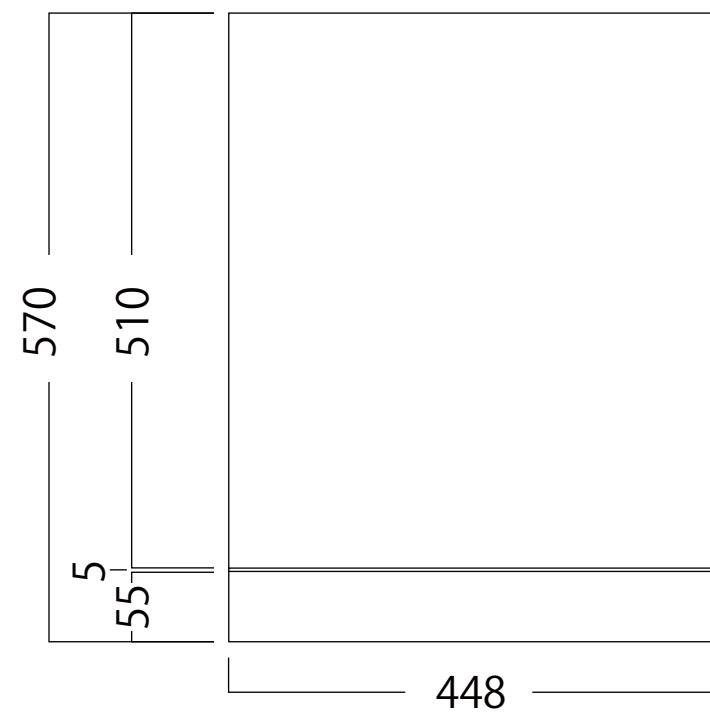

正面図

右側面図

| | | |
|---------|--------------------------|-------------|
| 型名 | DSI 44700 SS | |
| 品名 | 電気食器洗い機 | |
| 電源 | 単相 250V,50HZ | |
| コンセント形状 | L型 3P 200V 20A | |
| 消費電力 | ヒーター | 1800W |
| | モーター | 98W |
| | 定格 | 1760W-2100W |
| 定格電流 | 10A | |
| 外形寸法 | H815~865mm,W448mm,D570mm | |
| 本体重量 | 31kg | |

| | |
|--------------------------------|--|
| 食器洗い機 (ドア材タイプ DSI44700 SS テカ社) | |
| ジンアンドマリー株式会社 | |

平面図

背面図

DSI 44700 SS
外形寸法図