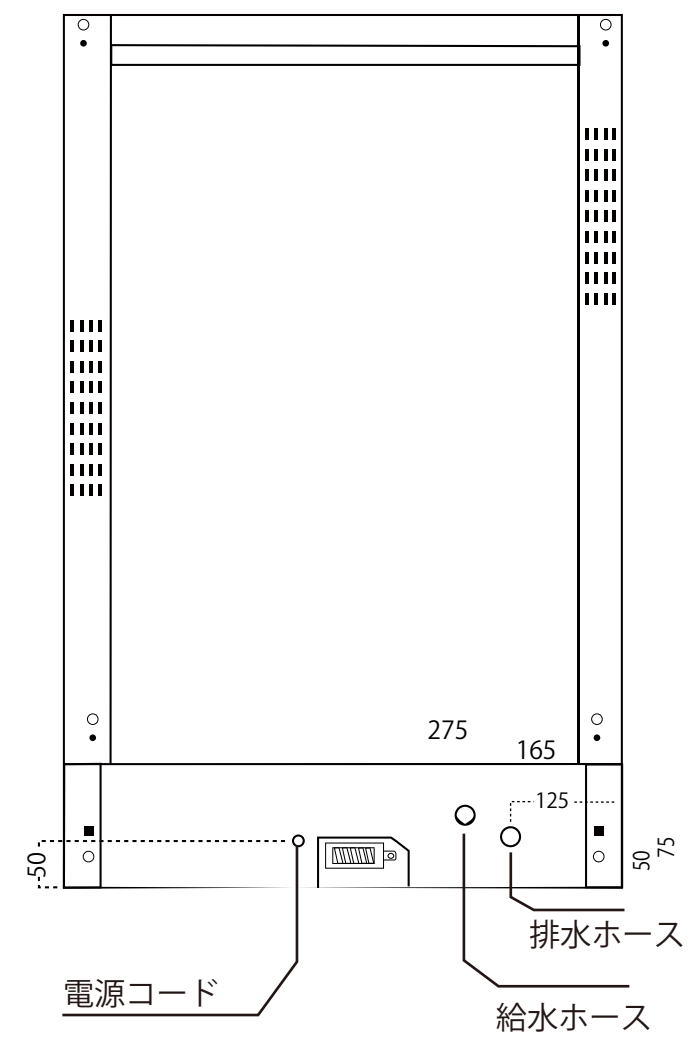

正面図

右側面図

| | | |
|---------|--------------------------|-------------|
| 型名 | DSI 44700 SS | |
| 品名 | 電気食器洗い機 | |
| 電源 | 単相 250V,50HZ | |
| コンセント形状 | L型 3P 200V 20A | |
| 消費電力 | ヒーター | 1800W |
| | モーター | 98W |
| | 定格 | 1760W-2100W |
| 定格電流 | 10A | |
| 外形寸法 | H815~865mm,W448mm,D570mm | |
| 本体重量 | 31kg | |

| | |
|--------------------------------|--|
| 食器洗い機 (ドア材タイプ DSI44700 SS テカ社) | |
| ジンアンドマリー株式会社 | |

平面図

背面図

DSI 44700 SS
外形寸法図