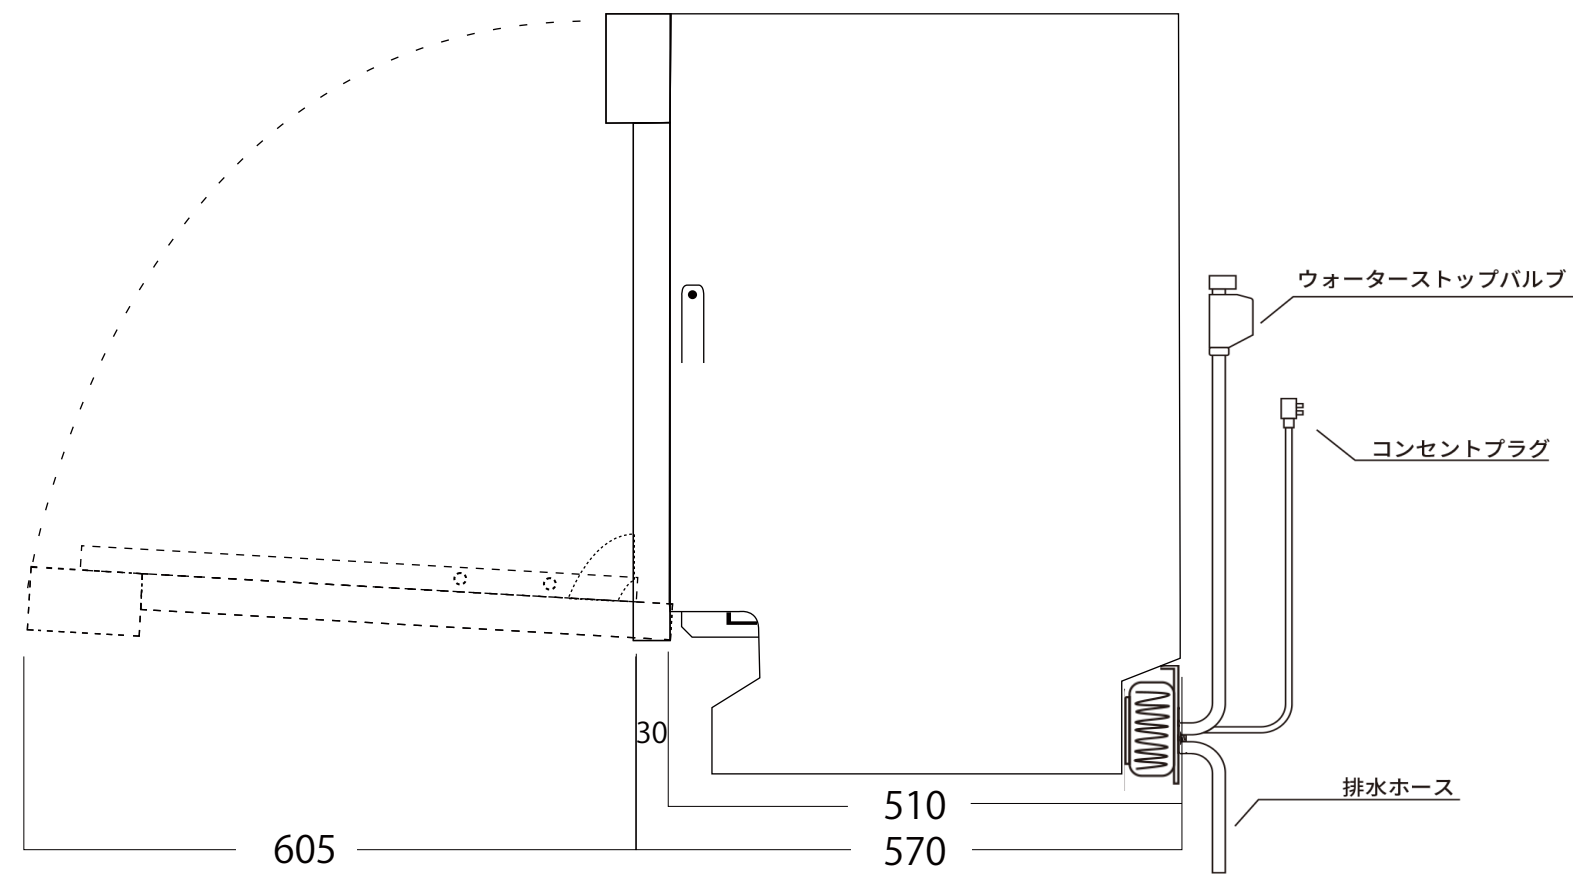

正面図

右側面図

| | | |
|---------|--------------------------|-------------|
| 型名 | DSI 44700 SS | |
| 品名 | 電気食器洗い機 | |
| 電源 | 単相 250V,50HZ | |
| コンセント形状 | L型 3P 200V 20A | |
| 消費電力 | ヒーター | 1800W |
| | モーター | 98W |
| | 定格 | 1760W-2100W |
| 定格電流 | 10A | |
| 外形寸法 | H815~865mm,W448mm,D570mm | |
| 本体重量 | 31kg | |