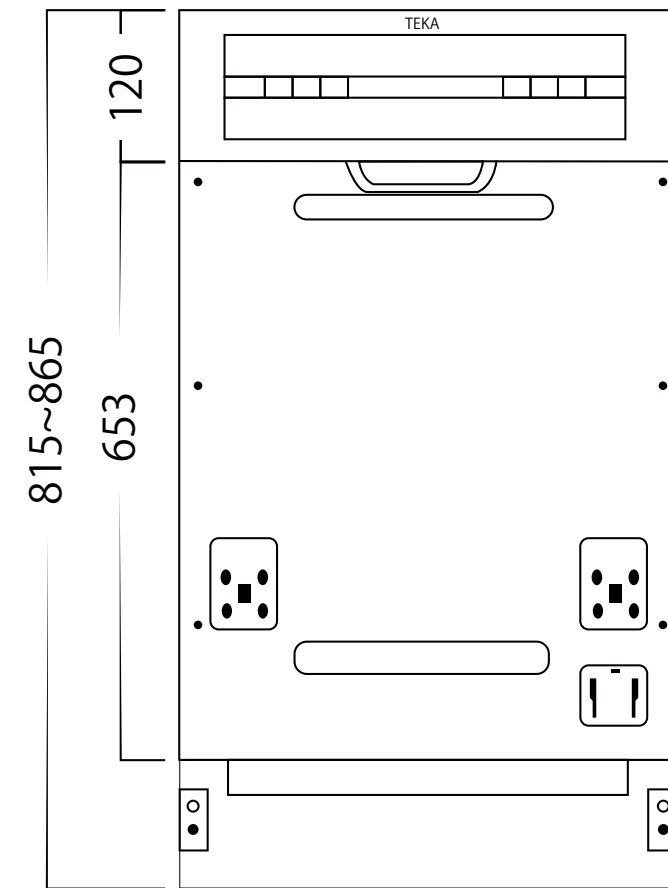

正面図

右側面図

| | | |
|---------|--------------------------|-------------|
| 型名 | DSI 44700 SS | |
| 品名 | 電気食器洗い機 | |
| 電源 | 単相 250V,50HZ | |
| コンセント形状 | L型 3P 200V 20A | |
| 消費電力 | ヒーター | 1800W |
| | モーター | 98W |
| | 定格 | 1760W-2100W |
| 定格電流 | 10A | |
| 外形寸法 | H815~865mm,W448mm,D570mm | |
| 本体重量 | 31kg | |

| | |
|--------------------------------|--|
| 食器洗い機 (ドア材タイプ DSI44700 SS テカ社) | |
| ジンアンドマリー株式会社 | |

平面図

背面図

DSI 44700 SS
外形寸法図